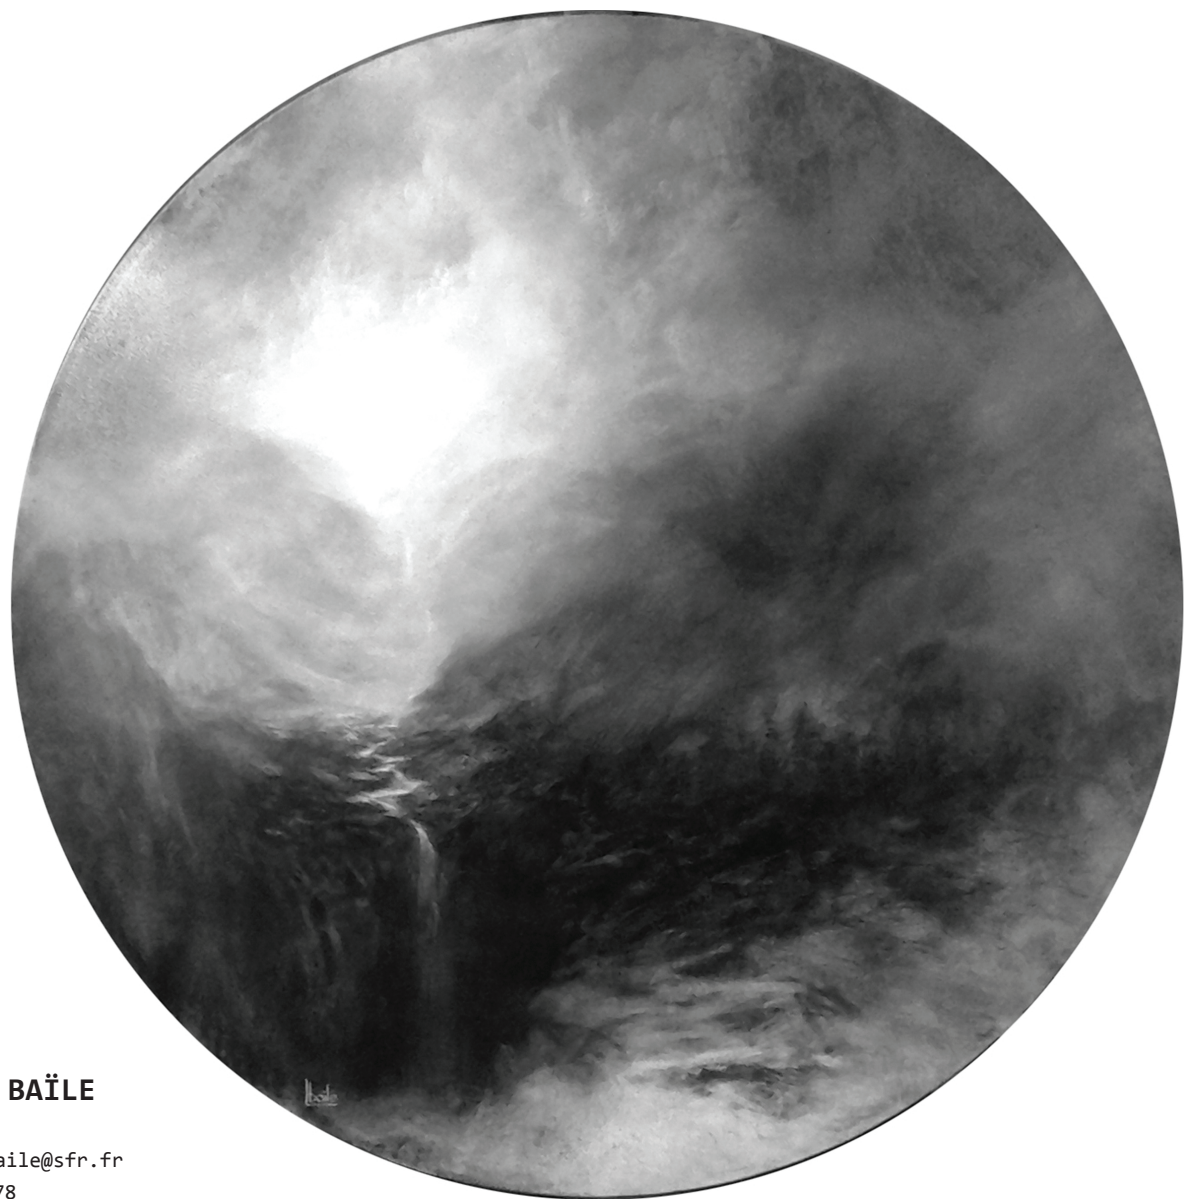

Jean-Pierre BAÏLE

Damiatte (81)

✉ jeanpierre.baile@sfr.fr

☎ 06 09 99 20 78

www.artmajeur.com/jpbaile

Tant de nuits

technique mixte sur toile

diamètre 80 cm