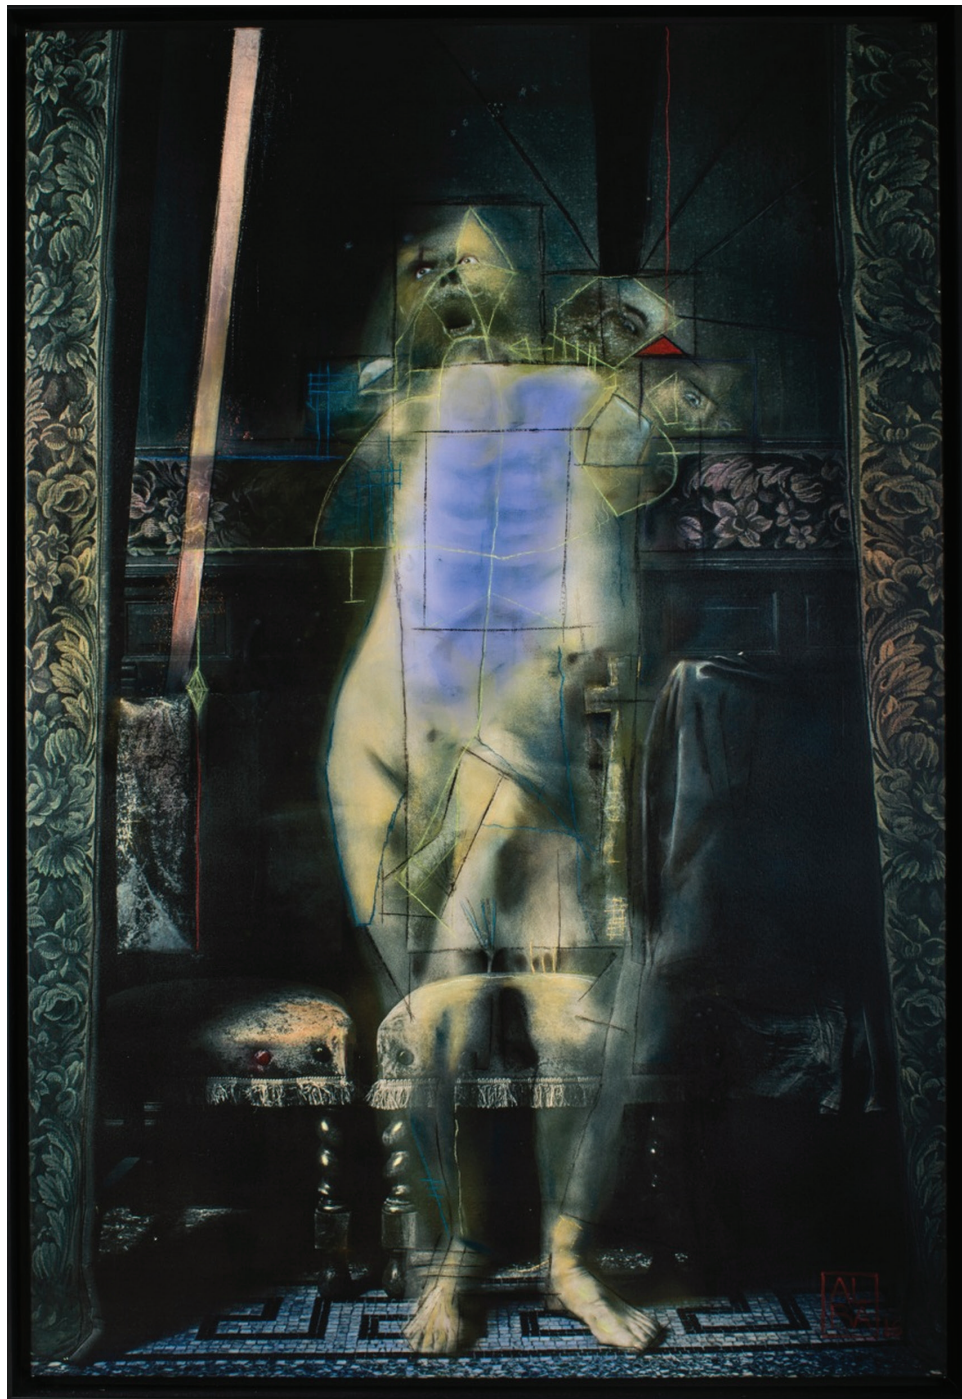

www.joelbardeau.com

www.studio2610.com

Autoportrait étrange
photo, encre, peinture
100 x 150 cm

Yann ARGENTIN

La Cassagne (24)

✉ yann.argentin0043@orange.fr

☎ 06 78 65 49 86

www.argentin-yann-peintre.fr