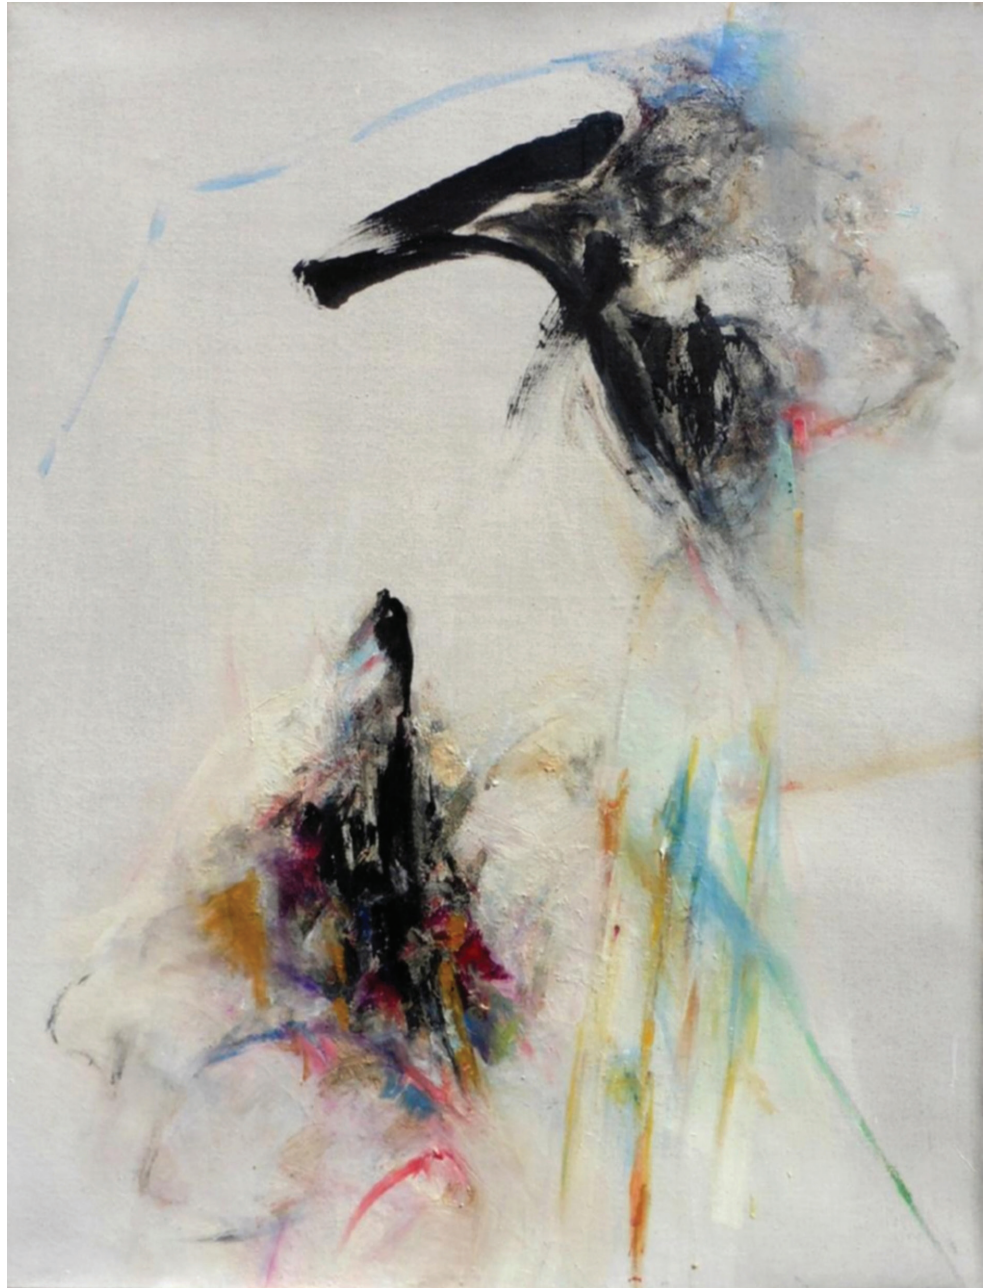

Frédérique FOURQUET

Termes (11)

✉ f.fourquet@free.fr

☎ 04 68 46 06 09

www.f.fourquet.free.fr

sans titre

technique mixte sur toile

89 x 116 cm