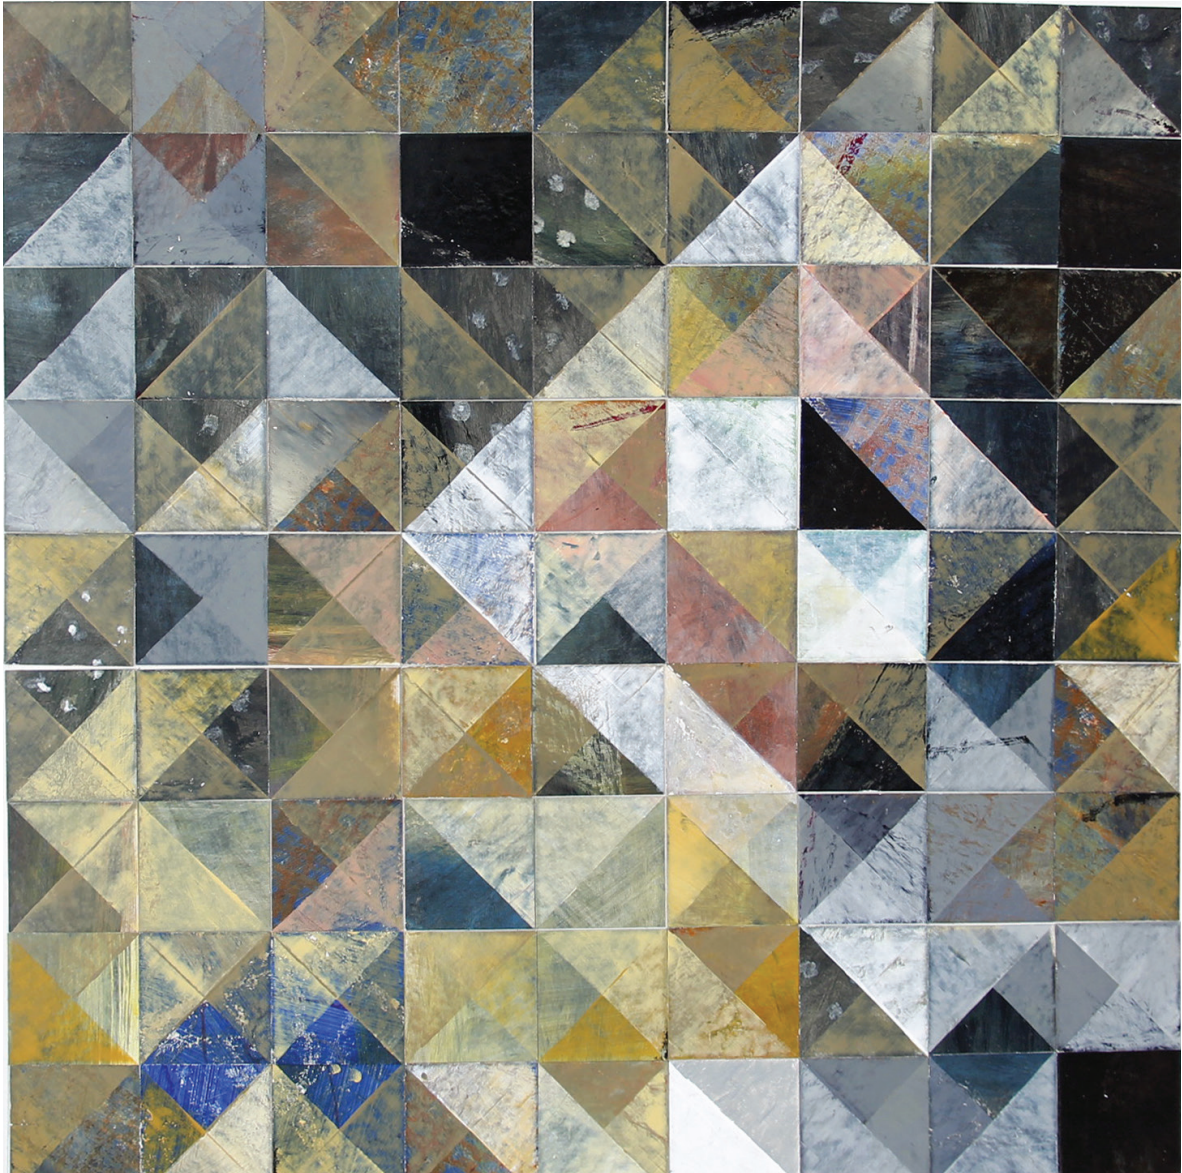

Jean-Claude SAVI

Moissac (82)

✉ jeanclaude.savi@sfr.fr

☎ 06 32 60 31 80

www.savi.peintecriteur.com

Premier voyage en crocodile
acrylique et encre

89 x 116 cm

SHUB